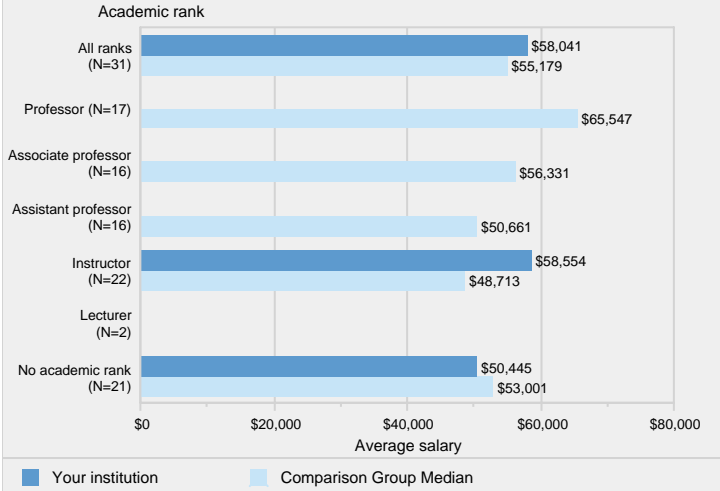

PUVÒKÓ:æá~æc^æ••i•cæ}c^æ1^} [c] & | ^ááØ [!h&æ]~ [æc] [] á^ææi•Éi•^h@c^
 T^c@ [á[[[*ææ]hP [c^ÉhPá•h@c^h} ~ { á^h [-h} •cæ~ cæ [] •h} h@c^h& [{] æiæ• [] h^* [] ~]É
 ÚUWÚÓÓKWEÚÉÓ^ æic { ^} c[-Óá~ &æc [] ÉhPæc [] æhÓ^} c^h [-hÓá~ &æc [] hÚcæc~c&•É
 Q} c^*iæc^áhÚ [•c^h& [] áæ!^Óá~ &æc [] hÓææhÚ^•c^ { AÇUÓÓÚDKU} h} *hGEF íÉP^ { æ }
 Ú^• [] h^h& [{] [] ^} c